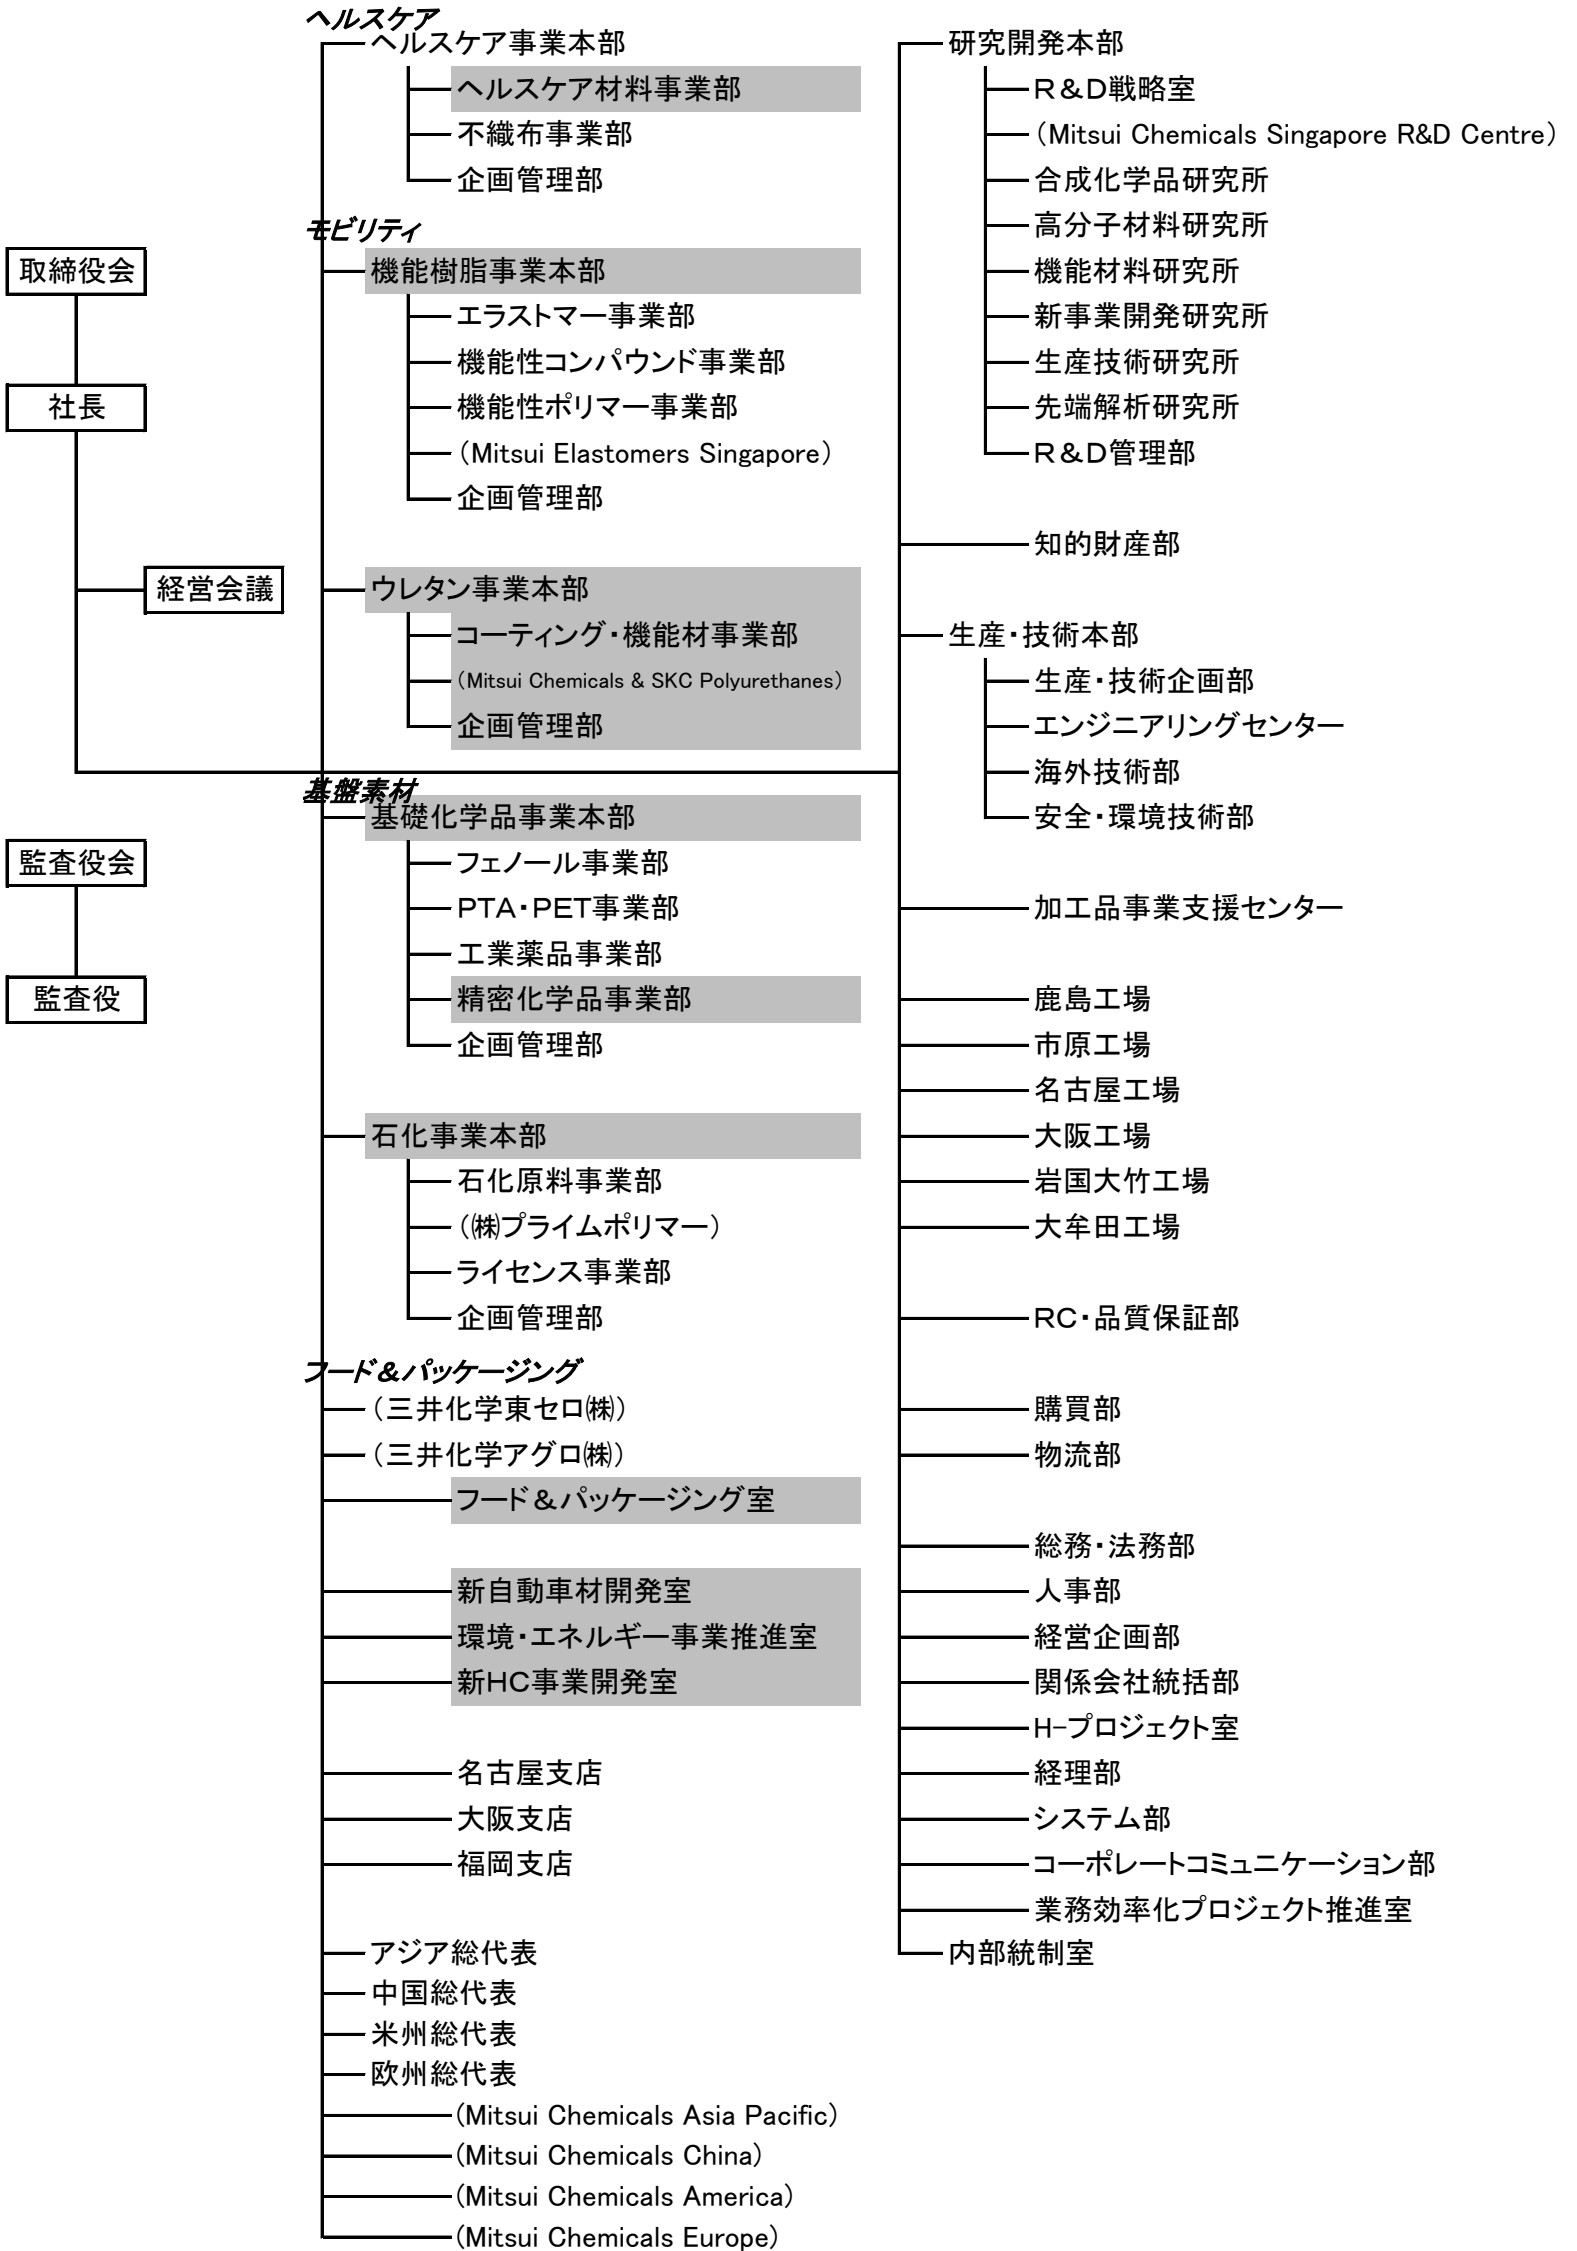

(改正前:2016年3月31日まで) 本社部レベル以上の組織

網掛部分:組織改正の対

(改正後:2016年4月1日より) 本部署レベル以上の組織

網掛部分:組織改正の対