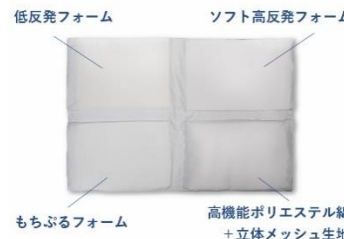

『マイセレクト ピロー』は折り畳んで自分に合った硬さや高さに調節できるまくらです(登録新案第3244655号)。100種類以上から厳選した、まくらに最適な4種類の素材(低反発フォーム・ソフト高反発フォーム・もちふるフォーム・高機能ポリエステル綿)を中材に使用。4種類の素材を折り畳む順序によって硬さや寝心地、機能性を調節でき、素材を1枚ずつ抜き取ることで高さも変えられます。自宅の寝具で、いつもの寝姿勢で、簡単に自分好みのまくらをセレクト。最大64通りの組み合わせから、その日の気候や寝姿勢に最もフィットするまくらを見つける楽しさが味わえます。簡単に組み合わせを変えられるのでご家族でお使いいただくことも可能。まくら選びの難しさを楽しさに変える製品です。付属のまくらカバーは取り外しが簡単で、アパレル用ボンディング生地を採用により寝ている間もずれにくく、心地よい肌触りを楽しめます。市販のまくらにも使用でき、単品で購入して家族でそろえる等のコーディネートも可能です。

写真:ポケットから  
素材を抜いて高さを調節

写真:4種類の素材を  
組み込んだ中材

## 『マイセレクト ピロー』の製品概要

製品名	マイセレクト ピロー
発売日	2024 年 8 月上旬
製品特長	<b>■折り畳んで自分に合うまくらに調節できる</b> 硬さや寝心地、機能性など最大 64 通りの組み合わせから自分に合うまくらに、いつでも簡単に調節できます(登録新案第 3244655 号)。
	<b>■まくらに適した 4 種類の素材を厳選</b> 100 種類以上から厳選した 4 種類の素材(低反発フォーム・ソフト高反発フォーム・もちぷるフォーム・高機能ポリエステル綿)を中材に使用。素材を 1 枚ずつ抜き取ることで高さの調節も可能です。
	<b>■自分に合うまくらを見つける楽しさ</b> 自宅ですっきり試して自分の寝具や寝姿勢に最もフィットするまくらを見つけることができます。まくら選びの難しさを楽しみに変える製品です。
	<b>■快適素材のまくらカバーが付属</b> 取り外しが簡単で、まくらの調節がしやすいカバーが付属。寝ている間もずれにくく、心地よい肌触りを楽しめます。
素材	中材 : ウレタンフォーム、ポリエステル綿(立体メッシュカバー付き) 外カバー : 表 ポリエステル 80%以上 レーヨン、ポリウレタン 20%未満 裏 ポリエステル 85% ポリウレタン 15% 内カバー : ポリエステル 100%
規格寸法	まくら : 幅約 63cm×奥行約 43cm×高さ約 11cm まくらカバー : 幅約 63cm×奥行約 43cm
小売参考価格	マイセレクト ピロー : 16,500 円(まくらカバー付、税込み) まくらカバー(単品) : 2,200 円(1 枚、税込み)
販売地域	全国
販売	アキレス公式通販サイト「アキレスウェブショップ」 <a href="https://achilles-webshop.com">https://achilles-webshop.com</a> 寝具専門店、量販店、家具店、EC ショップ
ホームページ	【アキレス株式会社 コーポレートサイト】 <a href="https://www.achilles.jp">https://www.achilles.jp</a>